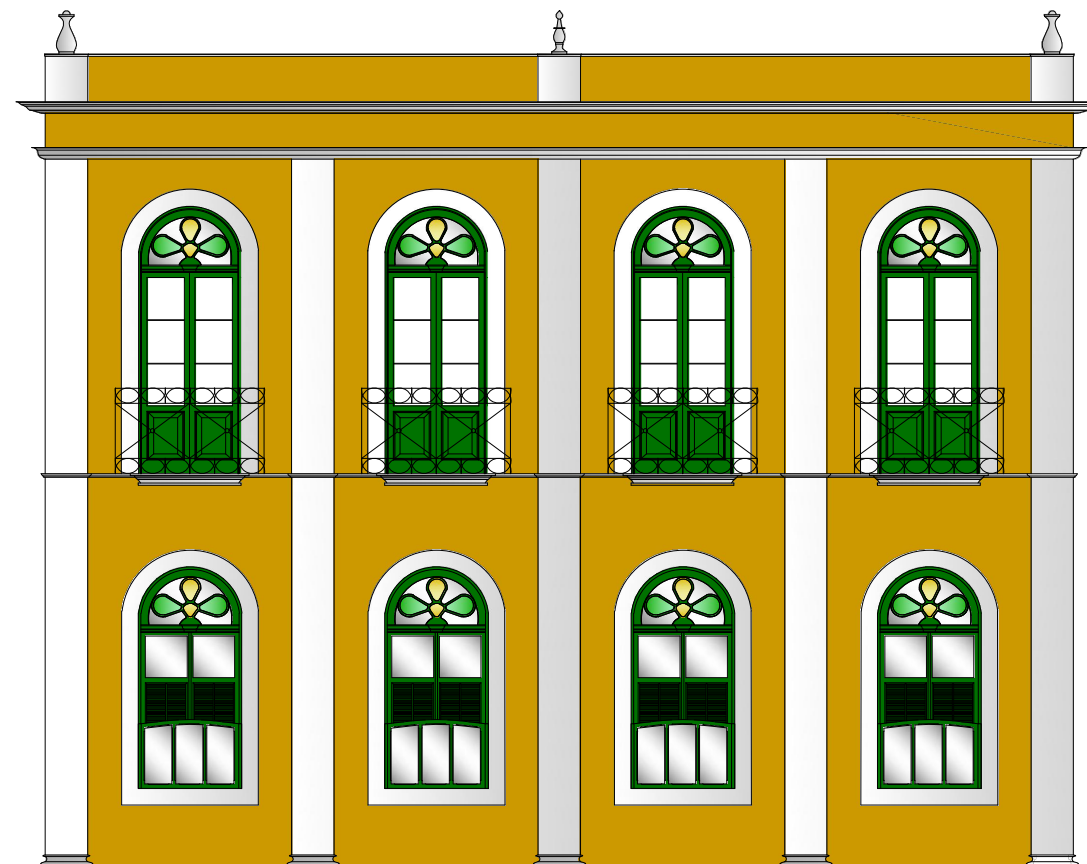

1 FACHADA DIREITA  
ESCALA 1:100

2 FACHADA ESQUERDA  
ESCALA 1:100

LEGENDA  
 PINTURA EXECUTADA

PREFEITURA MUNICIPAL DE BARRA MANSA  
 SECRETARIA MUNICIPAL DE PLANEJAMENTO URBANO  
 OBRAS CONTRATADAS

TÍTULO  
 CORREDOR CULTURAL – FACHADA LATERAL

DESCRIÇÃO  
 PROJETO DE ARQUITETURA PARA IMPLANTAÇÃO DO CORREDOR CULTURAL – INTEGRAÇÃO DOS ESPAÇOS PÚBLICOS ENTRE O PALÁCIO E O PARQUE CENTENÁRIO

AUTOR DO PROJETO	ARQ <sup>o</sup> ALEXANDRE SOARES CARNEIRO	APROVAÇÃO	DATA	FOLHA
REVISÃO DO PROJETO	ENG <sup>o</sup> CARLOS ROBERTO DE AZEVEDO	 ENGENHEIRO DOS SANTOS S.M.P.U.	19/06/2020	06/08
DESENHO	ESTAGIÁRIO: PEDRO HENRIQUE TAVARES		ESCALA	